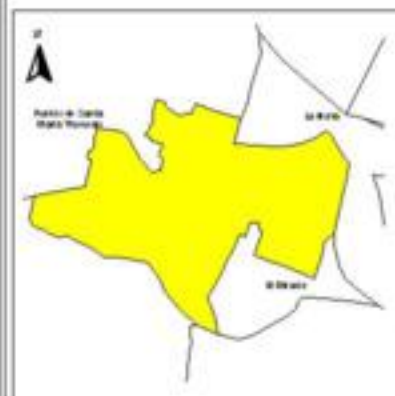

**EVALUA DF**  
Consejo de Evaluación del  
Desarrollo Social del  
Distrito Federal

## ÍNDICE DE DESARROLLO SOCIAL

Delegación: Xochimilco  
Colonia: Ampliación Tepepan  
Grado de desarrollo: Bajo

### Grado de Desarrollo Social

-  Muy bajo
-  Bajo
-  Medio
-  Alto
-  Sin dato

0.05 0 0.05 0.1 Kilómetros

Fuente: Elaboración propia con datos de Seduvi e INEGI